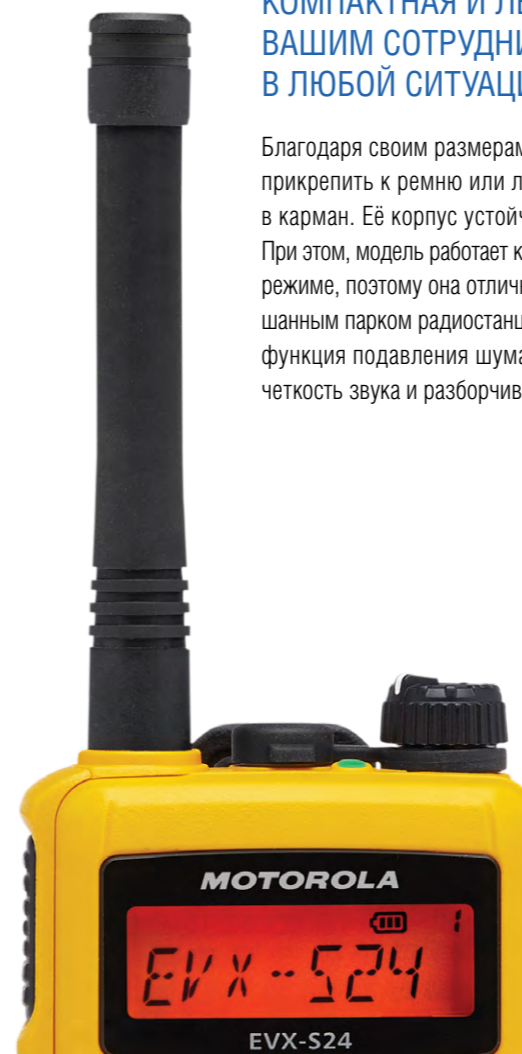

EVX-261

EVX-S24

КОМПАКТНЫЕ И ЛЕГКИЕ УСТРОЙСТВА

КОМПАКТНАЯ И ЛЕГКАЯ РАДИОСТАНЦИЯ ПОЗВОЛЯЕТ ВАШИМ СОТРУДНИКАМ ЧУВСТВОВАТЬ СЕБЯ КОМФОРТНО В ЛЮБОЙ СИТУАЦИИ.

Благодаря своим размерам, радиостанцию EVX-S24 можно прикрепить к ремню или лацкану пиджака либо положить в карман. Ее корпус устойчив к воздействию пыли и воды. При этом, модель работает как в аналоговом, так и в цифровом режиме, поэтому она отлично подходит предприятиям со смешанным парком радиостанций. В цифровом режиме доступна функция подавления шума, обеспечивающая предельную четкость звука и разборчивость речи.